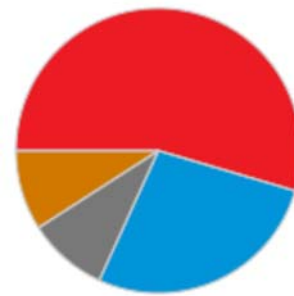

ALBALATE DEL ARZOBISPO

Datos de las 22:51 del 22 de Mayo de 2011

Concejales a elegir en 2011: 11

Concejales elegidos en 2007: 11

Escrutado 100%

	2011	
	Votos	Porcentaje
Total votantes	1.365	79,04%
Abstención	362	20,96%
Votos nulos	20	1,47%
Votos en blanco	14	1,04%

DISTRIBUCIÓN DE CONCEJALES

Concejales a elegir: 11

	CANDIDATURAS	VOTOS		CONCEJALES
■	P.S.O.E.	682	50,71%	6
■	P.P.	368	27,36%	3
■	CHA	163	12,12%	1
■	PAR	118	8,77%	1